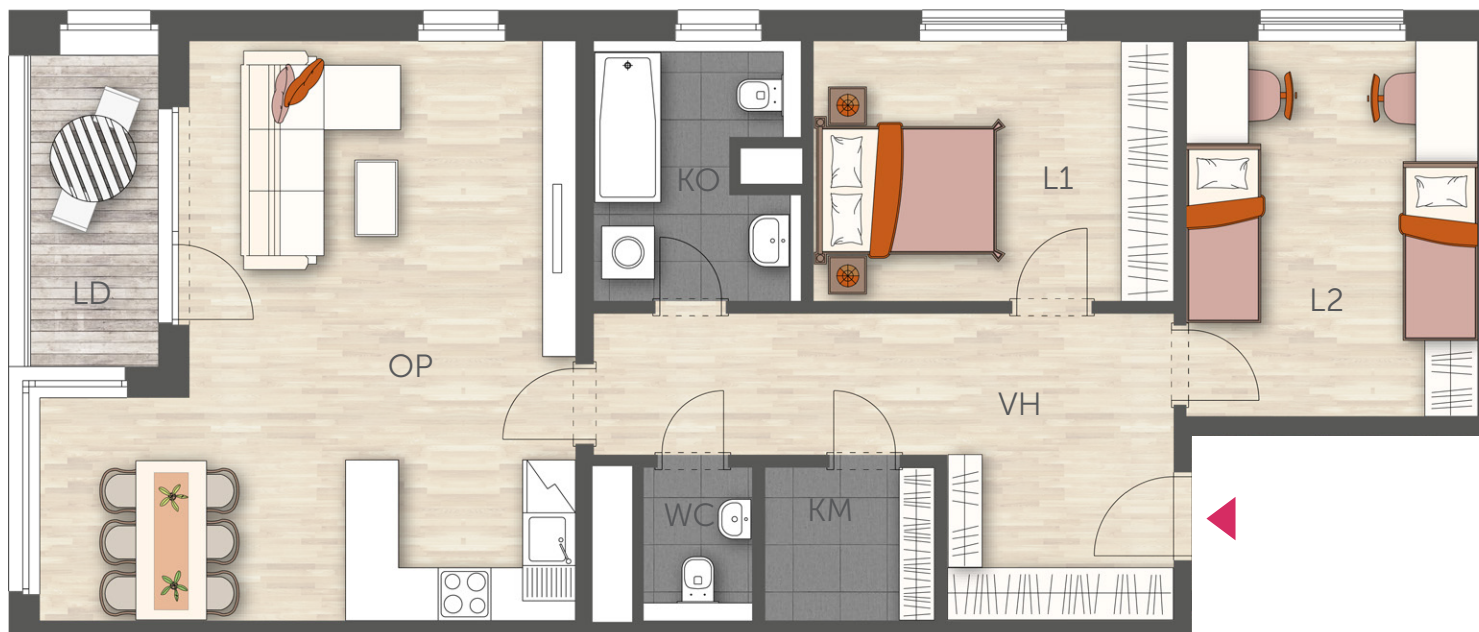

BYTOVÝ DŮM
Sedmík Kráska

S 2.01

3+KK | 2.NP | 92,6 m²

| | | |
|----|--------------------|---------------------|
| VH | vstupní hala | 16,2 m ² |
| OP | obývací pokoj + KK | 33,5 m ² |
| L1 | ložnice | 11,9 m ² |
| L2 | ložnice | 13,8 m ² |
| KO | koupelna | 6,2 m ² |
| KM | komora | 3,4 m ² |
| WC | wc | 2,1 m ² |

Čistá plocha 87,1 m²

Zastavěná plocha 5,5 m²

CELKEM 92,6 m²

LD ložie 5,4 m²

0 1 2 3 4 5