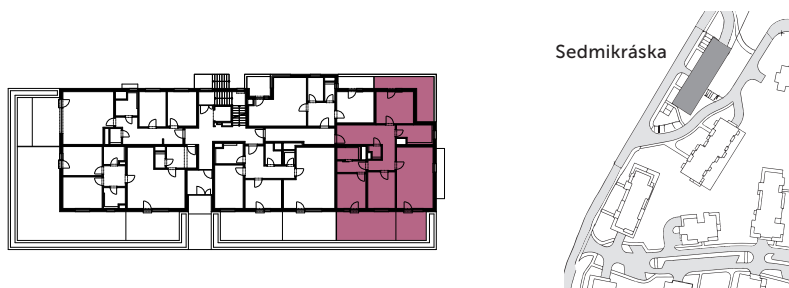

BYTOVÝ DŮM
Sedmík
kráska

S 1.04

4+KK | 1.NP | 111,2 m²

0 1 2 3 4 5

VH	vstupní hala	20,1 m ²
OP	obývací pokoj + KK	27,1 m ²
L1	ložnice	14,5 m ²
L2	ložnice	12,1 m ²
L3	ložnice	12,0 m ²
KO1	koupelna	7,5 m ²
KO2	koupelna	3,6 m ²
WC	wc	1,7 m ²

Čistá plocha 98,6 m²

Zastavěná plocha 12,6 m²

CELKEM 111,2 m²

ZT	předzahrádka	31,3 m ²
TE	terasa	15,5 m ²