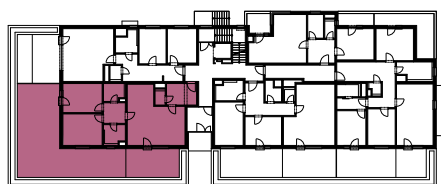

BYTOVÝ DŮM
Sedmík
ráska

S 1.02

3+KK | 1.NP | 93,7 m²

VH	vstupní hala	7,9 m ²
OP	obývací pokoj + KK	34,2 m ²
CH	chodba	6,0 m ²
L1	ložnice	13,8 m ²
L2	ložnice	14,8 m ²
KO	koupelna	4,9 m ²
KM	komora	4,4 m ²
WC	wc	2,0 m ²

Čistá plocha 88,0 m²

Zastavěná plocha 5,7 m²

CELKEM 93,7 m²

ZT předzahrádka 89,0 m²

0 1 2 3 4 5