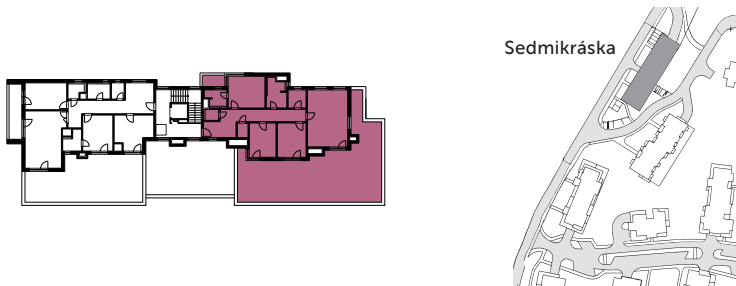

BYTOVÝ DŮM
Sedmíkráska

S 5.02

4+KK | 5.NP | 118,8 m²

VH	vstupní hala	21,3 m ²
OP	obývací pokoj + KK	30,0 m ²
L1	ložnice	15,3 m ²
L2	ložnice	12,2 m ²
L3	ložnice	12,8 m ²
KO1	koupelna	7,4 m ²
KO2	koupelna	4,5 m ²
KM1	komora	4,2 m ²
KM2	komora	2,1 m ²
WC	wc	2,3 m ²

Čistá plocha 112,1 m²

Zastavěná plocha 6,7 m²

CELKEM 118,8 m²

TE terasa 102,9 m²

BA balkon 3,5 m²

0 1 2 3 4 5