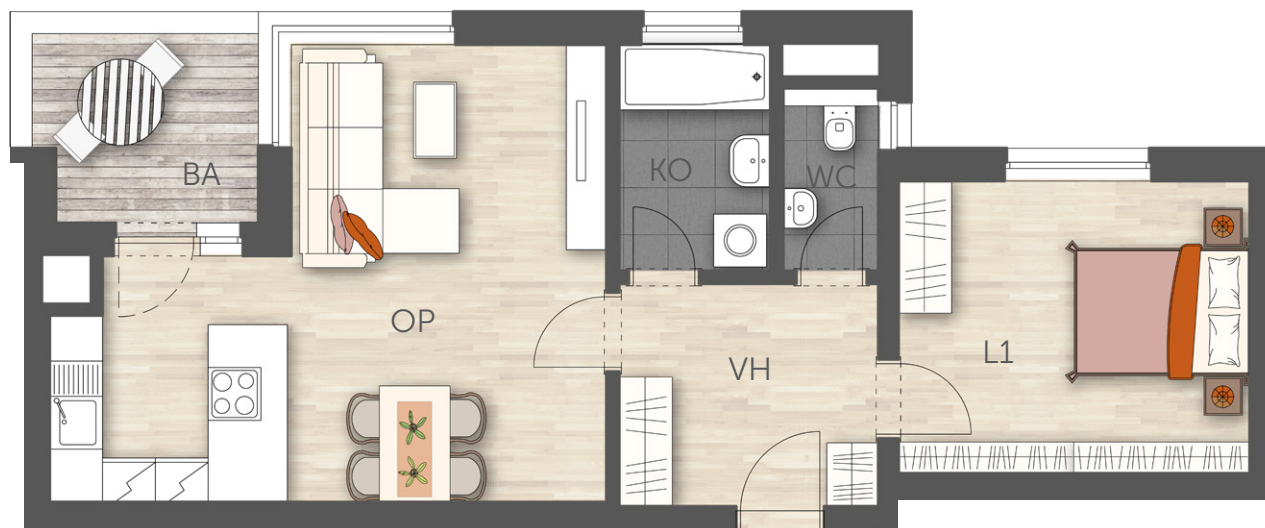

BYTOVÝ DŮM  
**Sedmíkráska**

**S 4.05**

**2+KK | 4.NP | 56,7 m<sup>2</sup>**

VH	vstupní hala	8,0 m <sup>2</sup>
OP	obývací pokoj + KK	26,0 m <sup>2</sup>
L1	ložnice	13,3 m <sup>2</sup>
KO	koupelna	4,3 m <sup>2</sup>
WC	wc	2,2 m <sup>2</sup>
<b>Čistá plocha</b>		<b>53,8 m<sup>2</sup></b>
<b>Zastavěná plocha</b>		<b>2,9 m<sup>2</sup></b>
<b>CELKEM</b>		<b>56,7 m<sup>2</sup></b>
BA	balkón	5,3 m <sup>2</sup>

0 1 2 3 4 5