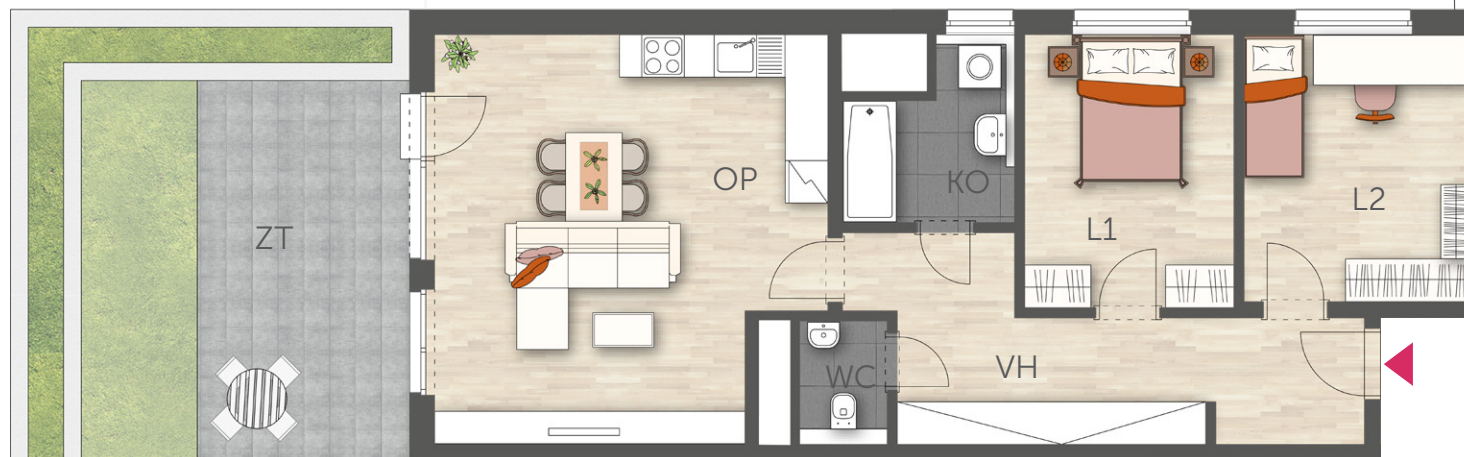

BYTOVÝ DŮM
Sedmikráska

S 1.01
3+KK | 1.NP | 81,6 m²

VH	vstupní hala	15,0 m ²
OP	obývací pokoj + KK	30,0 m ²
L1	ložnice	11,7 m ²
L2	ložnice	12,1 m ²
KO	koupelna	4,9 m ²
WC	wc	2,1 m ²

Čistá plocha 75,8 m²

Zastavěná plocha 5,8 m²

CELKEM 81,6 m²

ZT předzahrádka 24,9 m²