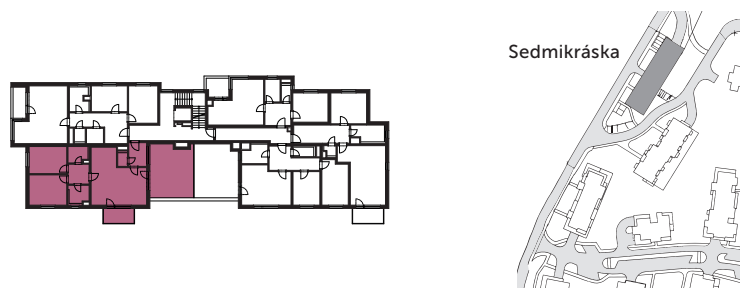

BYTOVÝ DŮM
Sedmík Kráska

S 4.02

3+KK | 4.NP | 91,0 m²

VH	vstupní hala	5,5 m²
OP	obývací pokoj + KK	34,3 m²
CH	chodba	6,0 m²
L1	ložnice	13,6 m²
L2	ložnice	14,7 m²
KO	koupelna	4,9 m²
KM	komora	4,4 m²
WC	wc	2,1 m²

Čistá plocha 85,5 m²

Zastavěná plocha 5,5 m²

CELKEM 91,0 m²

BA	balkón	6,0 m²
TE	terasa	29,7 m²

0 1 2 3 4 5