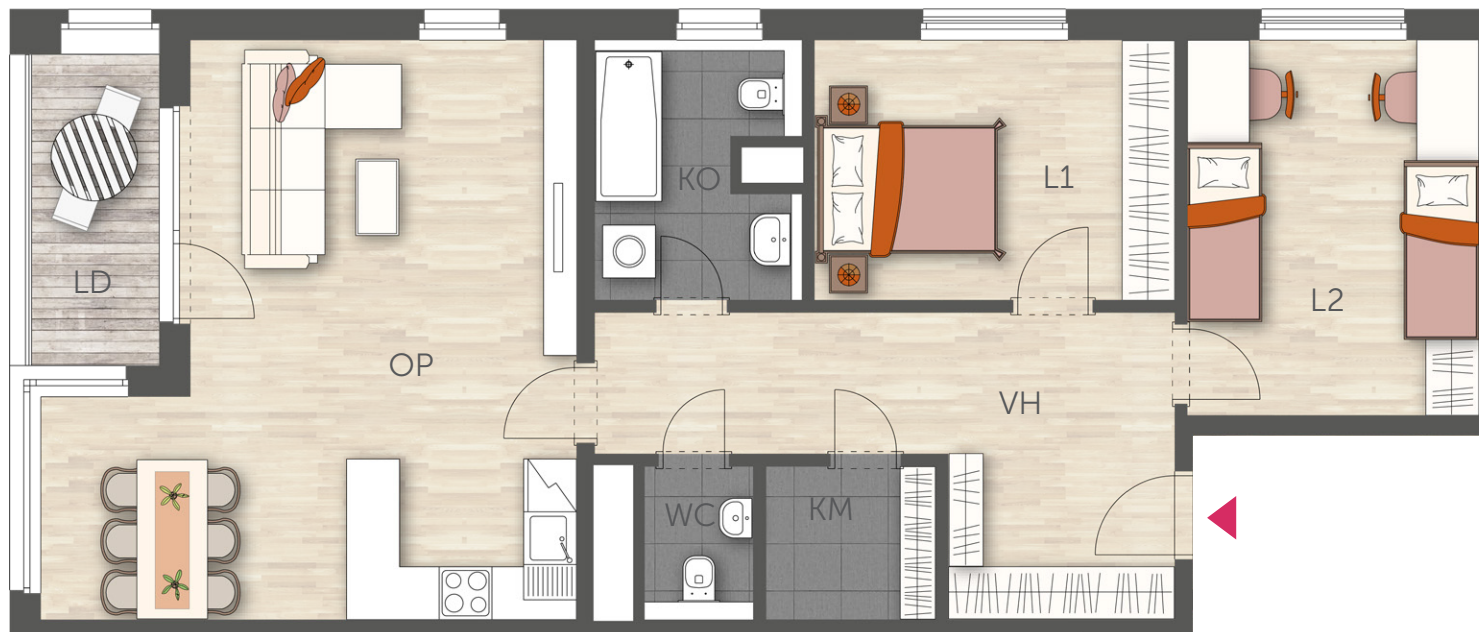

BYTOVÝ DŮM  
**Sedmík Kráska**

**S 4.01**

**3+KK | 4.NP | 92,3 m<sup>2</sup>**

0 1 2 3 4 5

VH	vstupní hala	16,0 m <sup>2</sup>
OP	obývací pokoj + KK	33,2 m <sup>2</sup>
L1	ložnice	11,8 m <sup>2</sup>
L2	ložnice	13,8 m <sup>2</sup>
KO	koupelna	6,2 m <sup>2</sup>
KM	komora	3,5 m <sup>2</sup>
WC	wc	2,2 m <sup>2</sup>

**Čistá plocha 86,7 m<sup>2</sup>**

**Zastavěná plocha 5,6 m<sup>2</sup>**

**CELKEM 92,3 m<sup>2</sup>**

LD ložie 5,8 m<sup>2</sup>