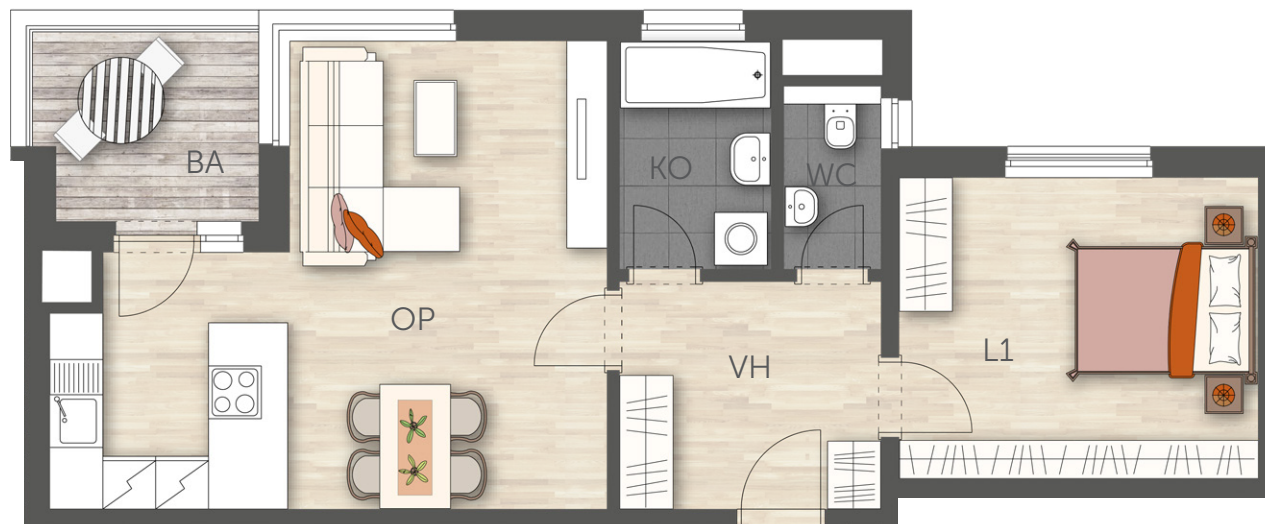

BYTOVÝ DŮM  
**Sedmikráska**

**S 3.06**

**2+KK | 3.NP | 56,7 m<sup>2</sup>**

VH	vstupní hala	8,0 m <sup>2</sup>
OP	obývací pokoj + KK	26,0 m <sup>2</sup>
L1	ložnice	13,3 m <sup>2</sup>
KO	koupelna	4,3 m <sup>2</sup>
WC	wc	2,2 m <sup>2</sup>

**Čistá plocha 53,8 m<sup>2</sup>**

**Zastavěná plocha 2,9 m<sup>2</sup>**

**CELKEM 56,7 m<sup>2</sup>**

BA balkón 5,3 m<sup>2</sup>

0 1 2 3 4 5