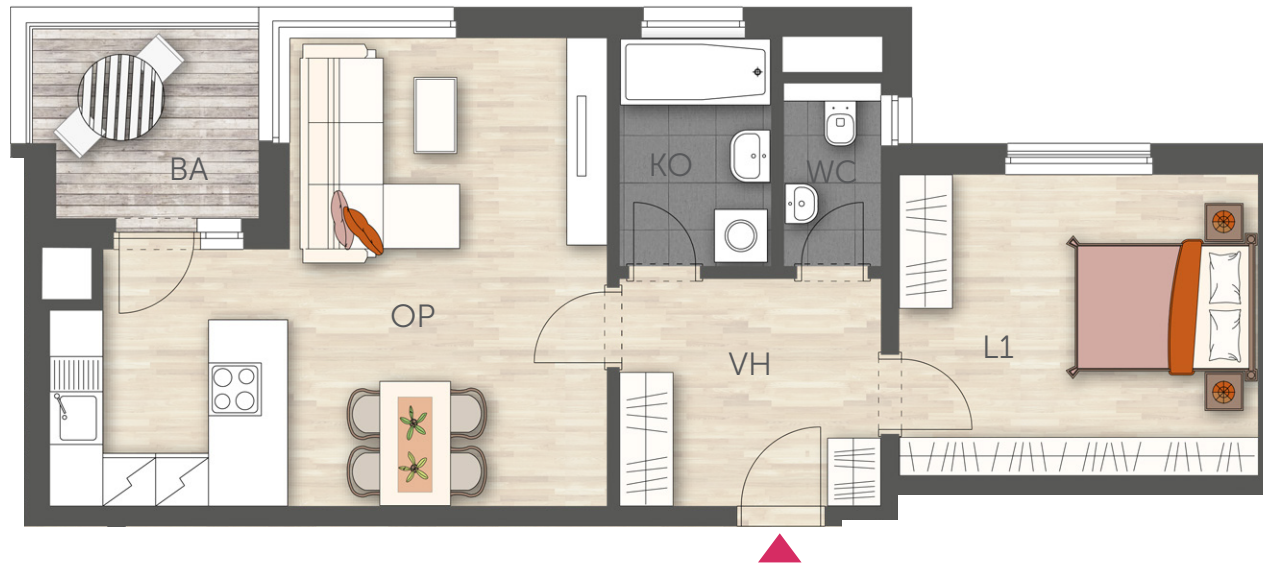

BYTOVÝ DŮM  
**Sedmikráska**

**S 2.06**

**2+KK | 2.NP | 58,5m<sup>2</sup>**

VH	vstupní hala	8,2 m <sup>2</sup>
OP	obývací pokoj + KK	26,7 m <sup>2</sup>
L1	ložnice	13,9 m <sup>2</sup>
KO	koupelna	4,3 m <sup>2</sup>
WC	wc	2,2 m <sup>2</sup>

**Čistá plocha** 55,3 m<sup>2</sup>

**Zastavěná plocha** 3,2 m<sup>2</sup>

**CELKEM** 58,5 m<sup>2</sup>

BA balkón 5,3 m<sup>2</sup>